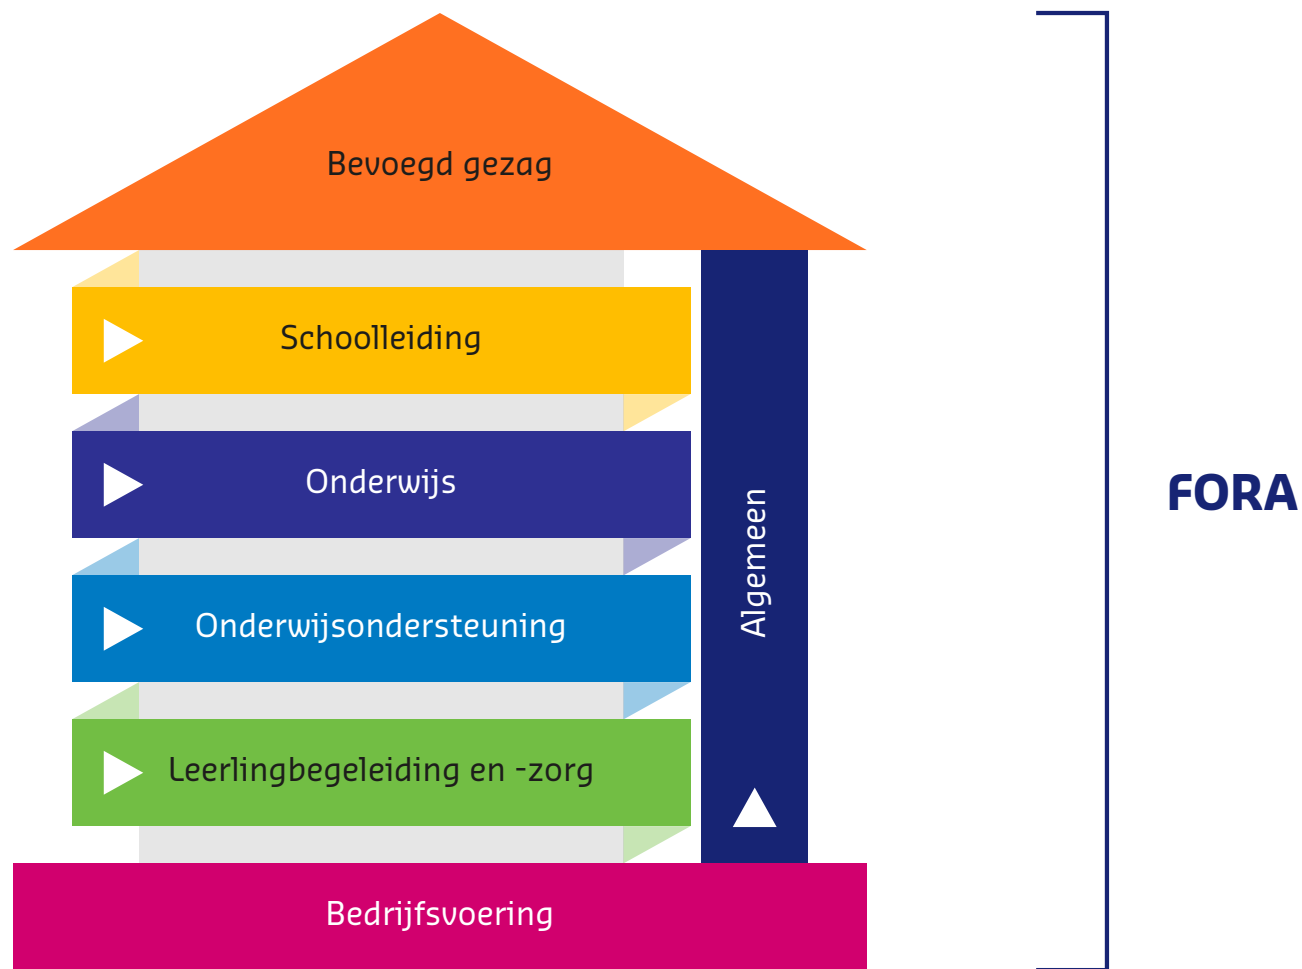

Hoofdprocesmodel

Procesmodel

- Legenda**
- | | | | | |
|---|-------------------------------------|----------------------------------|--------------------------------------|---|
| 1. Kwaliteitsbeheersysteem | 5. Electronische leeromgeving (ELO) | 9. Intranet | 13. Personeelsysteem | 17. Identiteitbeheersysteem |
| 2. Schoolplanbeheersysteem | 6. Rooster systeem | 10. Office suite | 14. Generiek bedrijfsvoering systeem | 18. Identificatie-en authenticatiesysteem |
| 3. Leerling administratie systeem (LAS) | 7. Leerling volgsysteem (LVS) | 11. Onderwijsbegeleidingssysteem | 15. Financieel systeem | 19. Servicemanagementsysteem |
| 4. Educatieve applicatie | 8. Toetsstelsysteem | 12. Leer ondersteunend systeem | 16. Betaalsysteem | 20. Authenticatiemiddelenbeheersysteem |