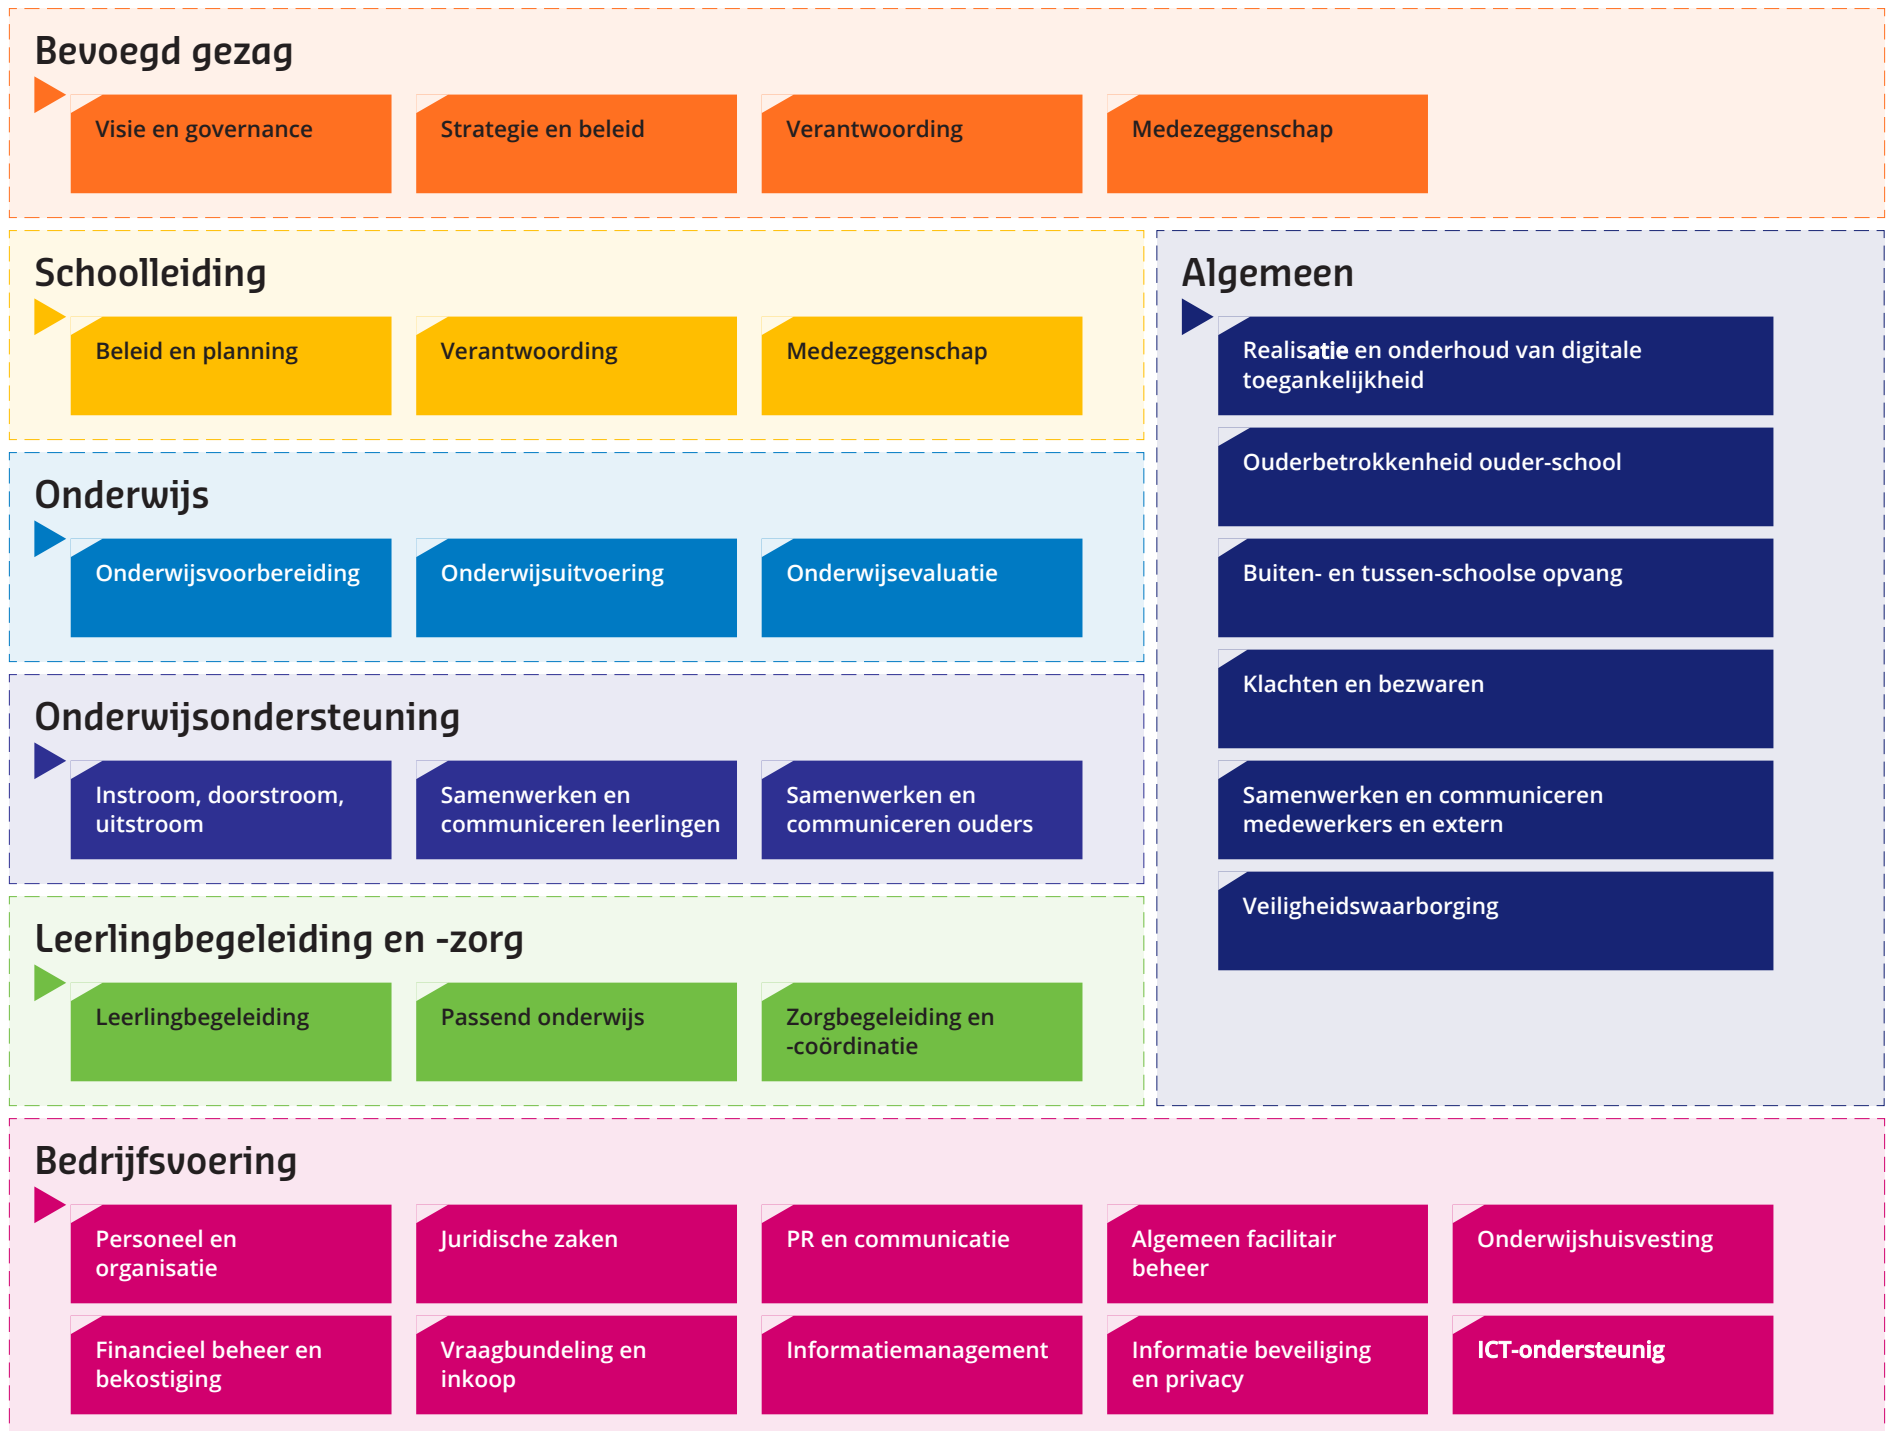

Hoofdprocesmodel

Procesmodel

- Legenda**
- | | | | | |
|---|-------------------------------------|----------------------------------|--------------------------------------|---|
| 1. Kwaliteitsbeheersysteem | 5. Electronische leeromgeving (ELO) | 9. Intranet | 13. Personeelsysteem | 17. Identiteitbeheersysteem |
| 2. Schoolplanbeheersysteem | 6. Rooster systeem | 10. Office suite | 14. Generiek bedrijfsvoering systeem | 18. Identificatie-en authenticatiesysteem |
| 3. Leerling administratie systeem (LAS) | 7. Leerling volgsysteem (LVS) | 11. Onderwijsbegeleidingssysteem | 15. Financieel systeem | 19. Servicemanagementsysteem |
| 4. Educatieve applicatie | 8. Toetsstelsysteem | 12. Leer ondersteunend systeem | 16. Betaalsysteem | 20. Authenticatiemiddelenbeheersysteem |