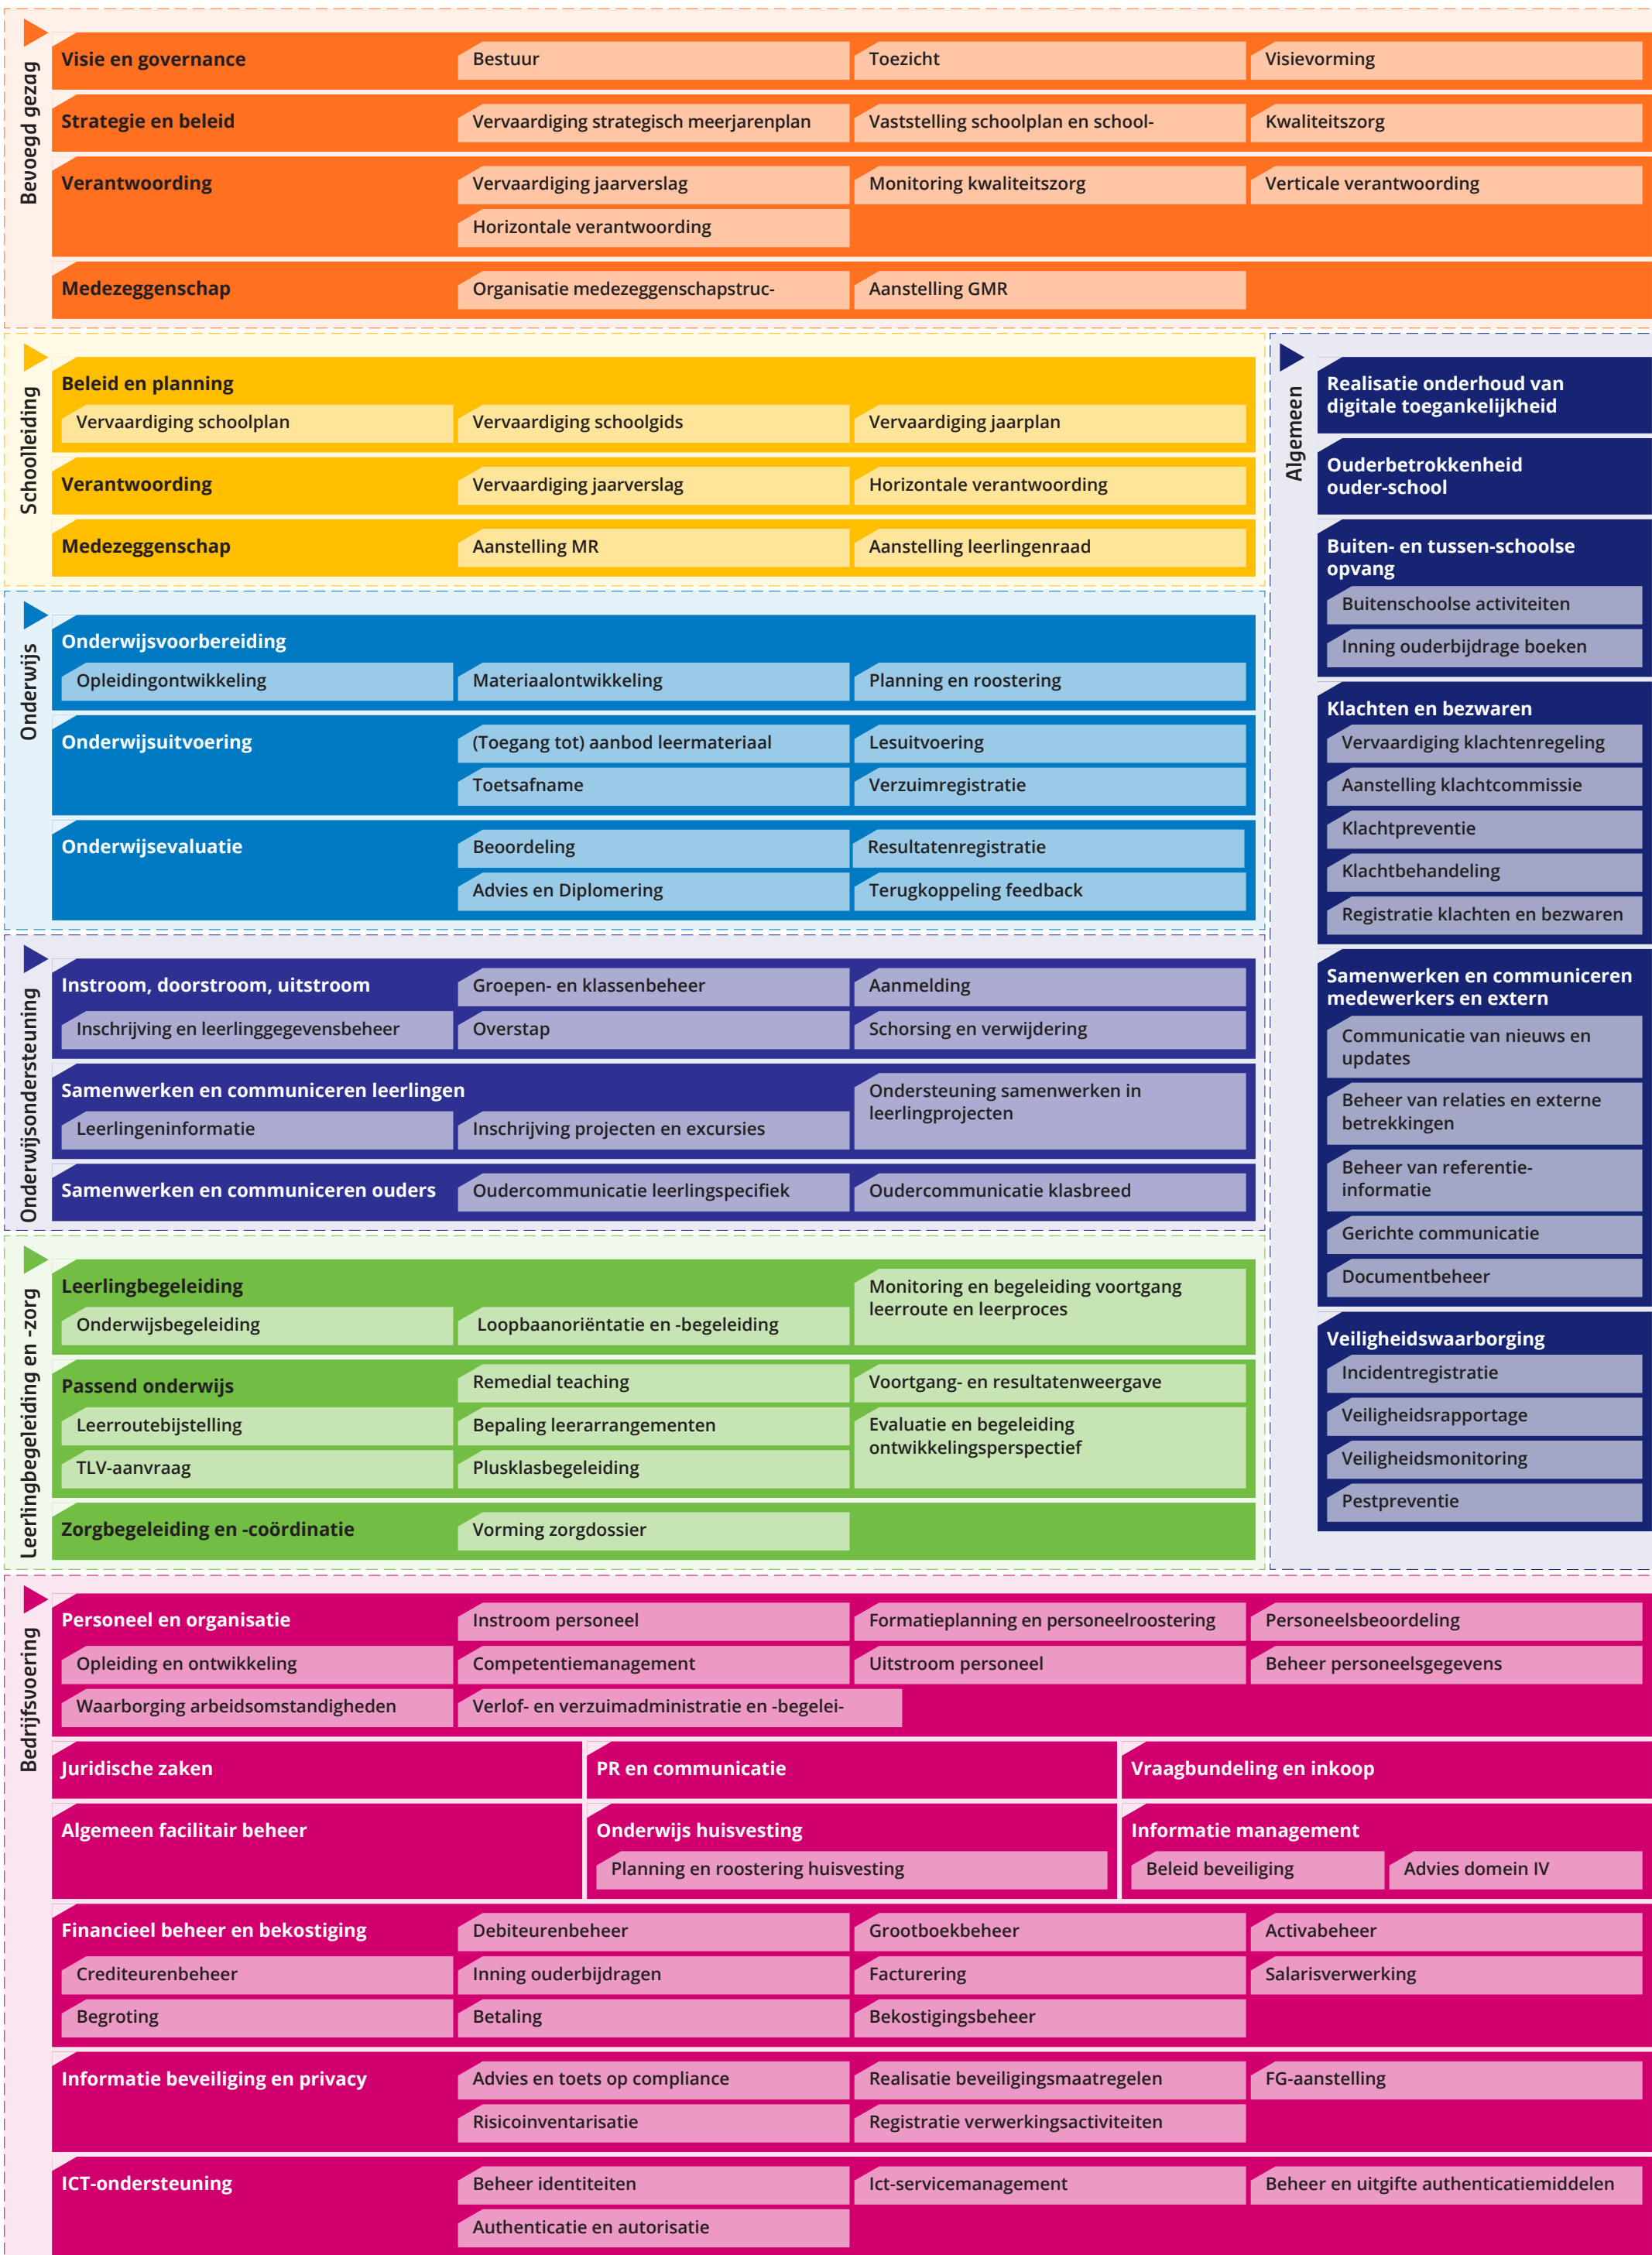

Hoofdprocesmodel

Procesmodel

- Legenda**
- | | | | | |
|---|-------------------------------------|----------------------------------|--------------------------------------|---|
| 1. Kwaliteitsbeheersysteem | 5. Electronische leeromgeving (ELO) | 9. Intranet | 13. Personeelsysteem | 17. Identiteitbeheersysteem |
| 2. Schoolplanbeheersysteem | 6. Rooster systeem | 10. Office suite | 14. Generiek bedrijfsvoering systeem | 18. Identificatie-en authenticatiesysteem |
| 3. Leerling administratie systeem (LAS) | 7. Leerling volgsysteem (LVS) | 11. Onderwijsbegeleidingssysteem | 15. Financieel systeem | 19. Servicemanagementsysteem |
| 4. Educatieve applicatie | 8. Toetsstelsysteem | 12. Leer ondersteunend systeem | 16. Betaalsysteem | 20. Authenticatiemiddelenbeheersysteem |